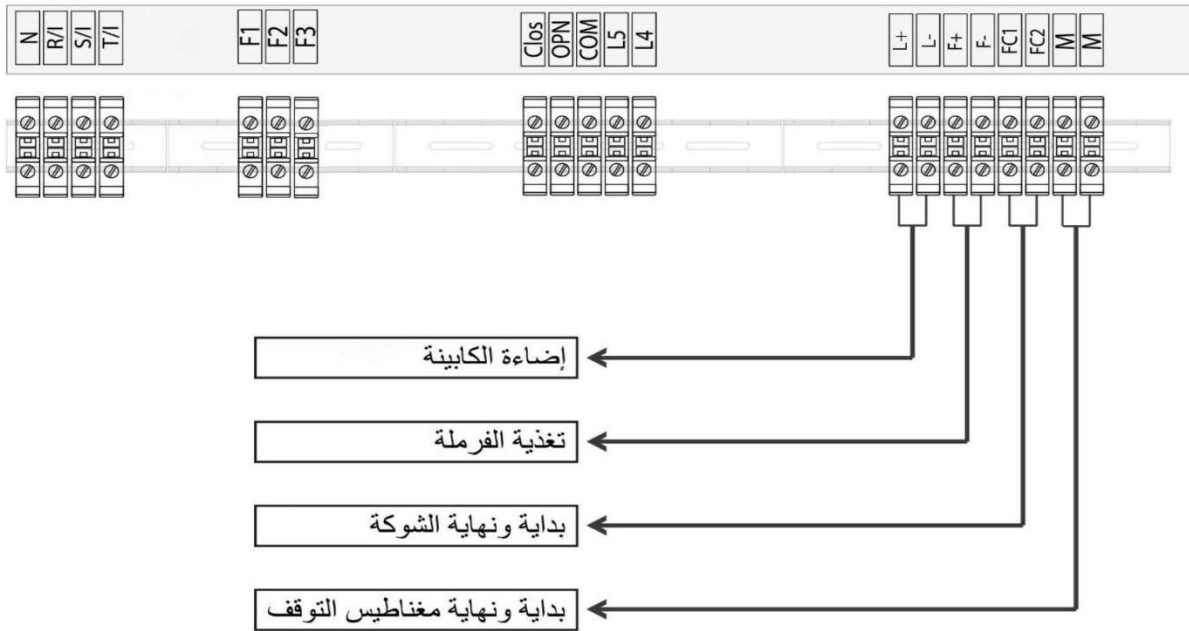

رسة (2) توصيلات كنترول الطوارئ الجينرال