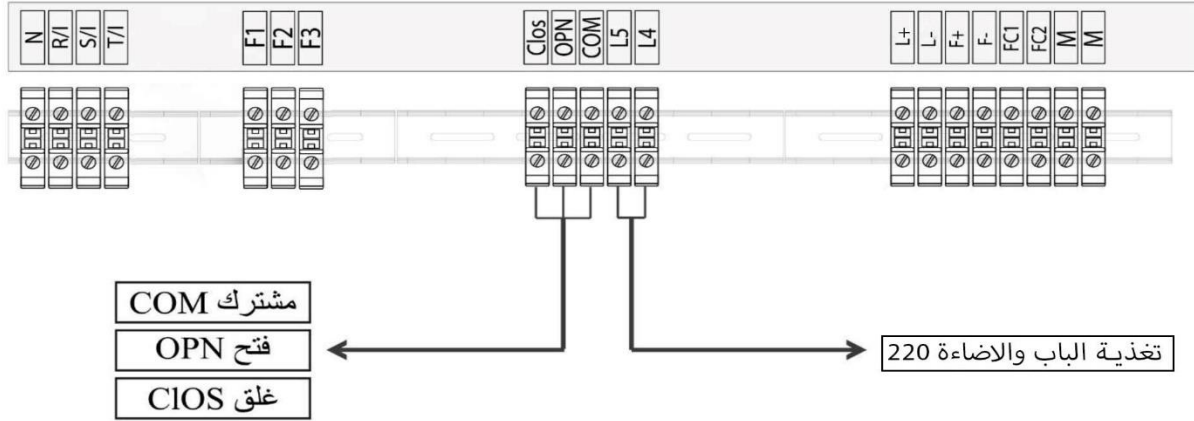

رسة (1) توصيلات كنترول الطوارئ الجينرال