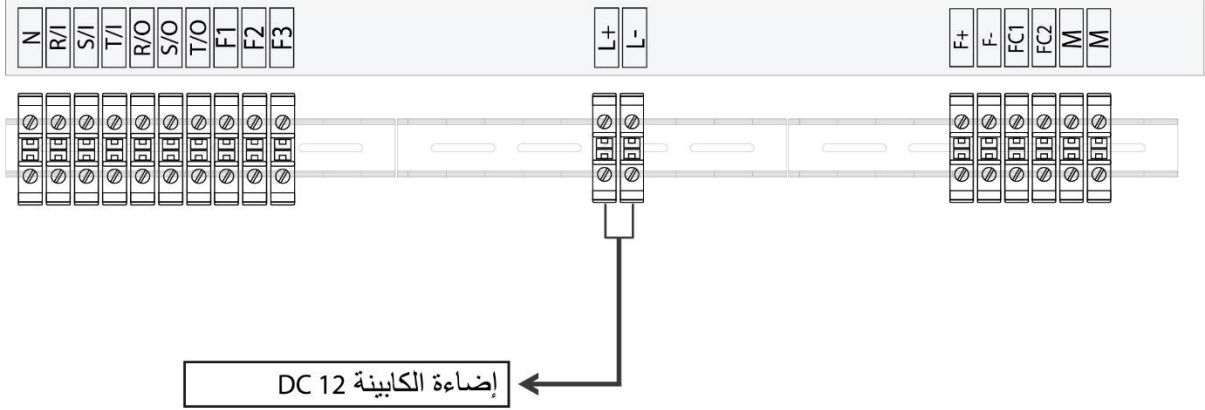

رسمه (2) توصيلات كنترول طوارئ باب عادي