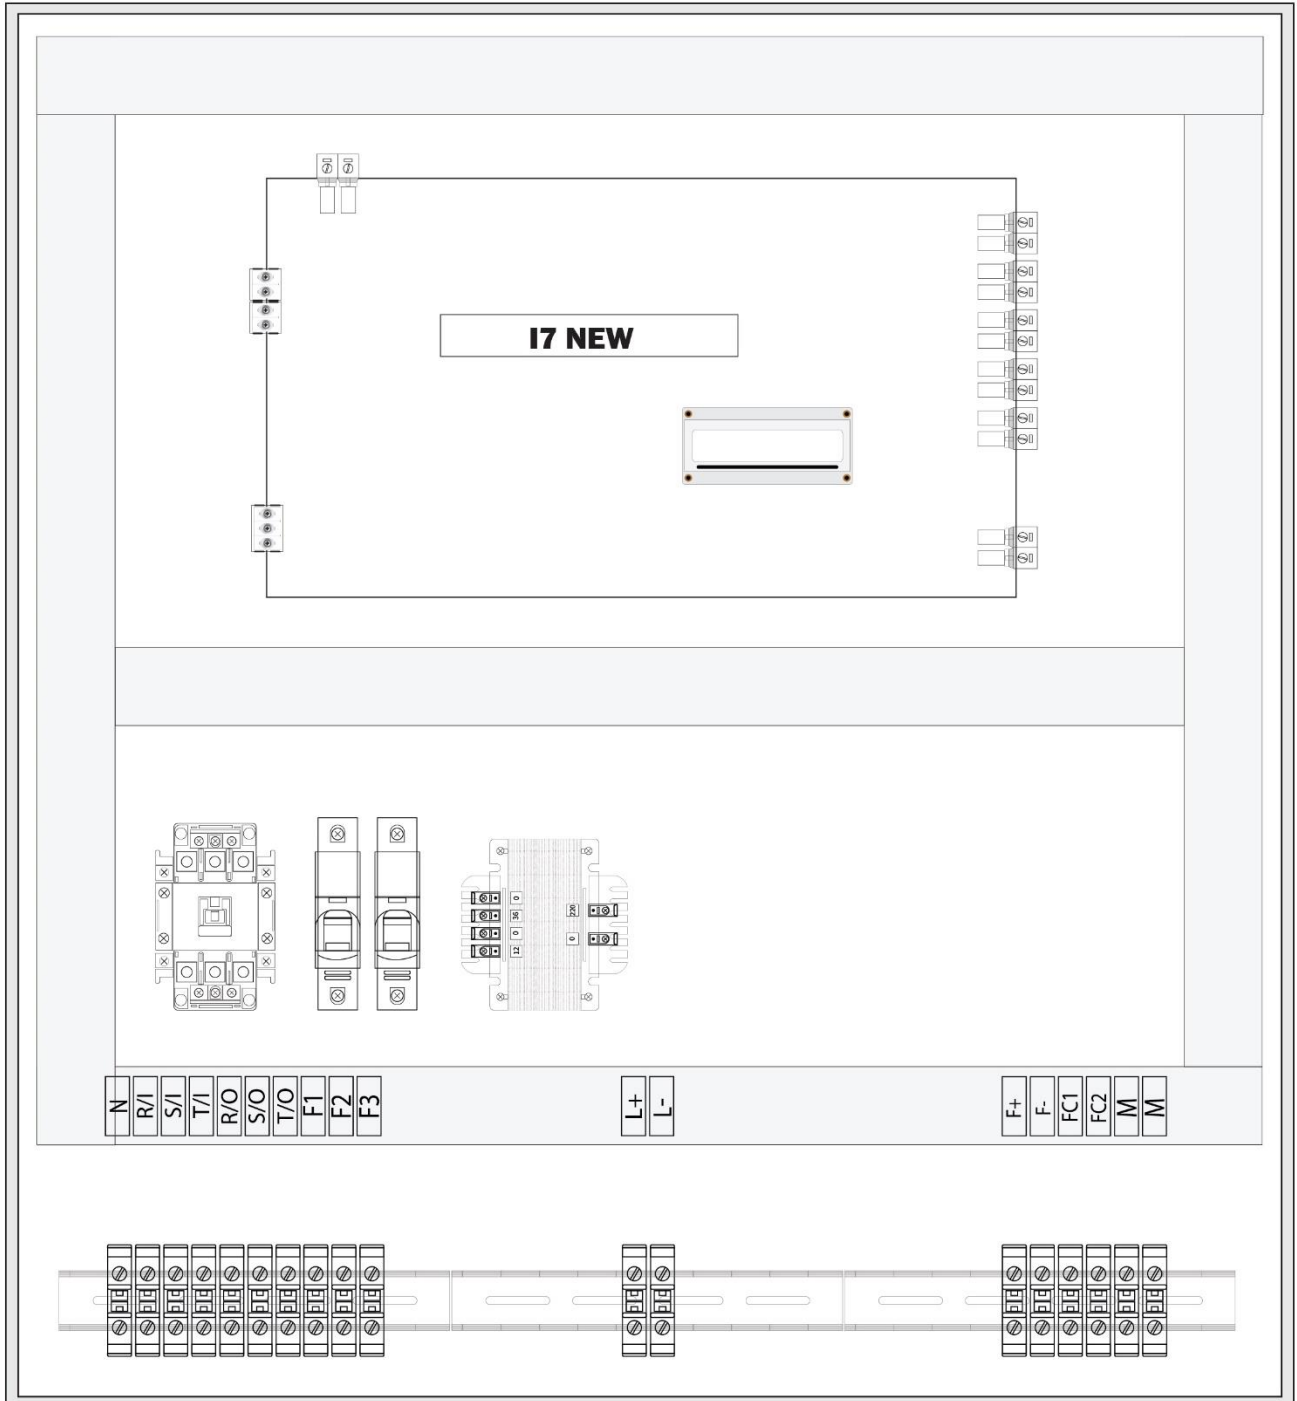

رسمة التوصيلات (1)

صفحة: 4

رسمة التوصيلات (2) و (3)

صفحة: 5

العناوين و وسائل التواصل

- وظيفة إنقاذ مستخدم المصعد عند إنقطاع التيار الكهربائي و توصيله إلى أقرب دور.
- يتم إضاءة الكابينة مباشرة عند إنقطاع التيار الكهربائي عن طريق ليد مدمج بالكنترول 12 فولت DC.
- أثناء العمل يتم فصل الكهرباء العمومية و عدم رجوعها حتي إتمام عملية الإنقاذ للمستخدم و إيقافه علي أقرب دور.
- يعمل بعدد 3 بطاريات جافه بجهد كلي 36 فولت و تيار 9 أمبير ساعة.
- توجد دائرة شحن ذكية لشحن البطاريات بحد أقصى تيار 2 أمبير وذلك للحفاظ على عمر البطاريات.
- متوافق مع جميع ماكينات الجر ذات صندوق التروس .
- متوافق مع جميع دوائر الأمان المختلفة.
- يعمل علي جهد فرملة 60 فولت ( F+ / F- ) D.C
- يتم توصيل التوقف و دوائر الأمان بالتوازي مع الكنترول الرئيسي.
- الكهرباء العمومية يتم دخولها للطوارئ أولاً ثم لکنترول التحكم الرئيسي ثانياً لضمان الفصل الكهربائي عند رجوع الكهرباء أثناء عمل كنترول الطوارئ.
- يعمل علي الأبواب العادية فقط.

# کنترول طواری باب عادي