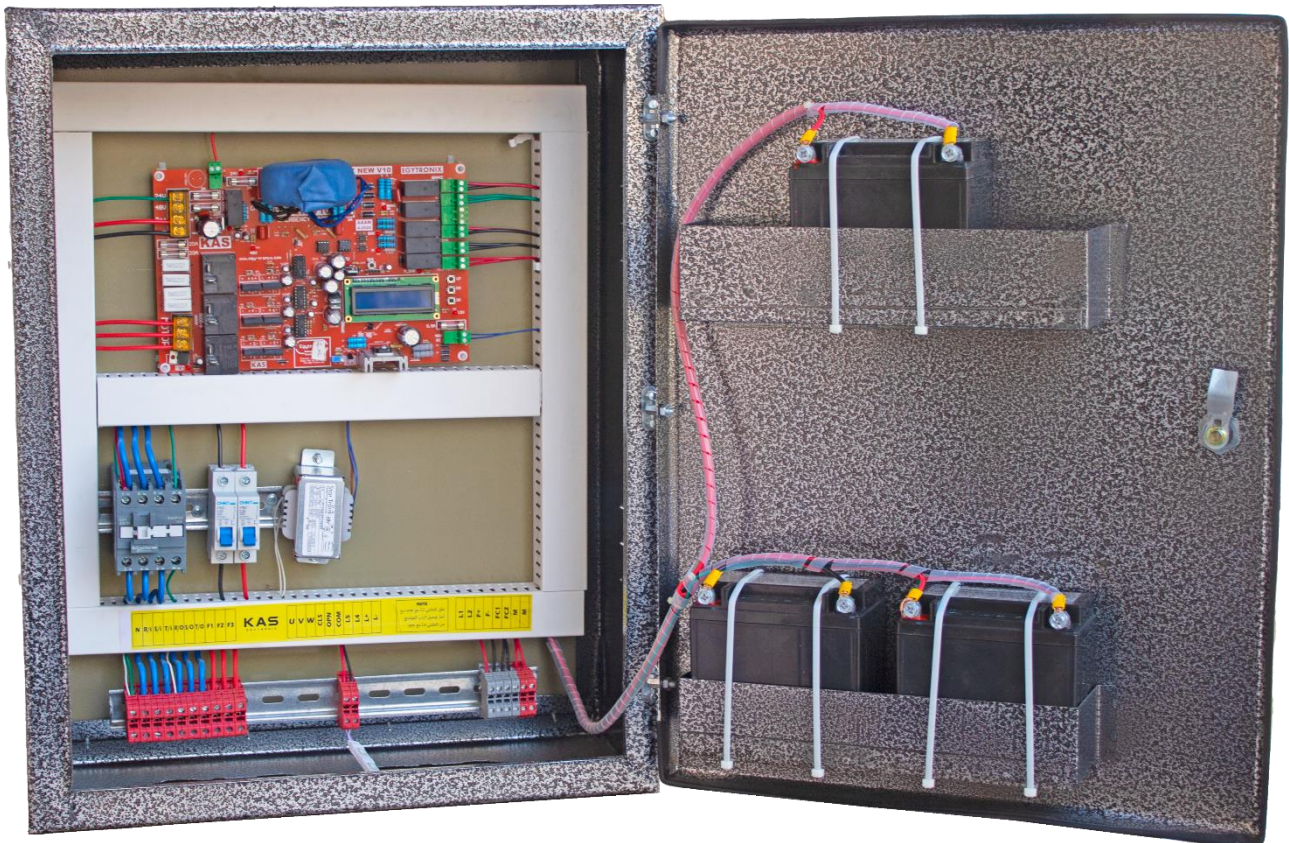

رسمة التوصيلات (1)

صفحة: 4

رسمة التوصيلات (2) و (3)

صفحة: 5

العناوين و وسائل التواصل

- وظيفة إنقاذ مستخدم المصعد عند إنقطاع التيار الكهربائي و توصيله إلى أقرب دور.
- يتم إضاءة الكابينة مباشرة عند إنقطاع التيار الكهربائي عن طريق ليد مدمج بالكنترول 12 فولت DC.
- أثناء العمل يتم فصل الكهرباء العمومية و عدم رجوعها حتي إتمام عملية الإنقاذ للمستخدم و إيقافه علي أقرب دور.
- يعمل بعدد 3 بطاريات جافه بجهد كلي 36 فولت و تيار 9 أمبير ساعة.
- توجد دائرة شحن ذكية لشحن البطاريات بحد أقصى تيار 2 أمبير وذلك للحفاظ على عمر البطاريات.
- متوافق مع جميع ماكينات الجر ذات صندوق التروس .
- متوافق مع جميع دوائر الأمان المختلفة.
- يعمل علي جهد فرملة 60 فولت ( F+ / F- ) D.C
- يتم توصيل التوقف و دوائر الأمان بالتوازي مع الكنترول الرئيسي.
- الكهرباء العمومية يتم دخولها للطوارئ أولاً ثم لکنترول التحكم الرئيسي ثانياً لضمان الفصل الكهربائي عند رجوع الكهرباء أثناء عمل كنترول الطوارئ.
- يعمل علي الأبواب العادية فقط.

# کنترول طواری باب عادي