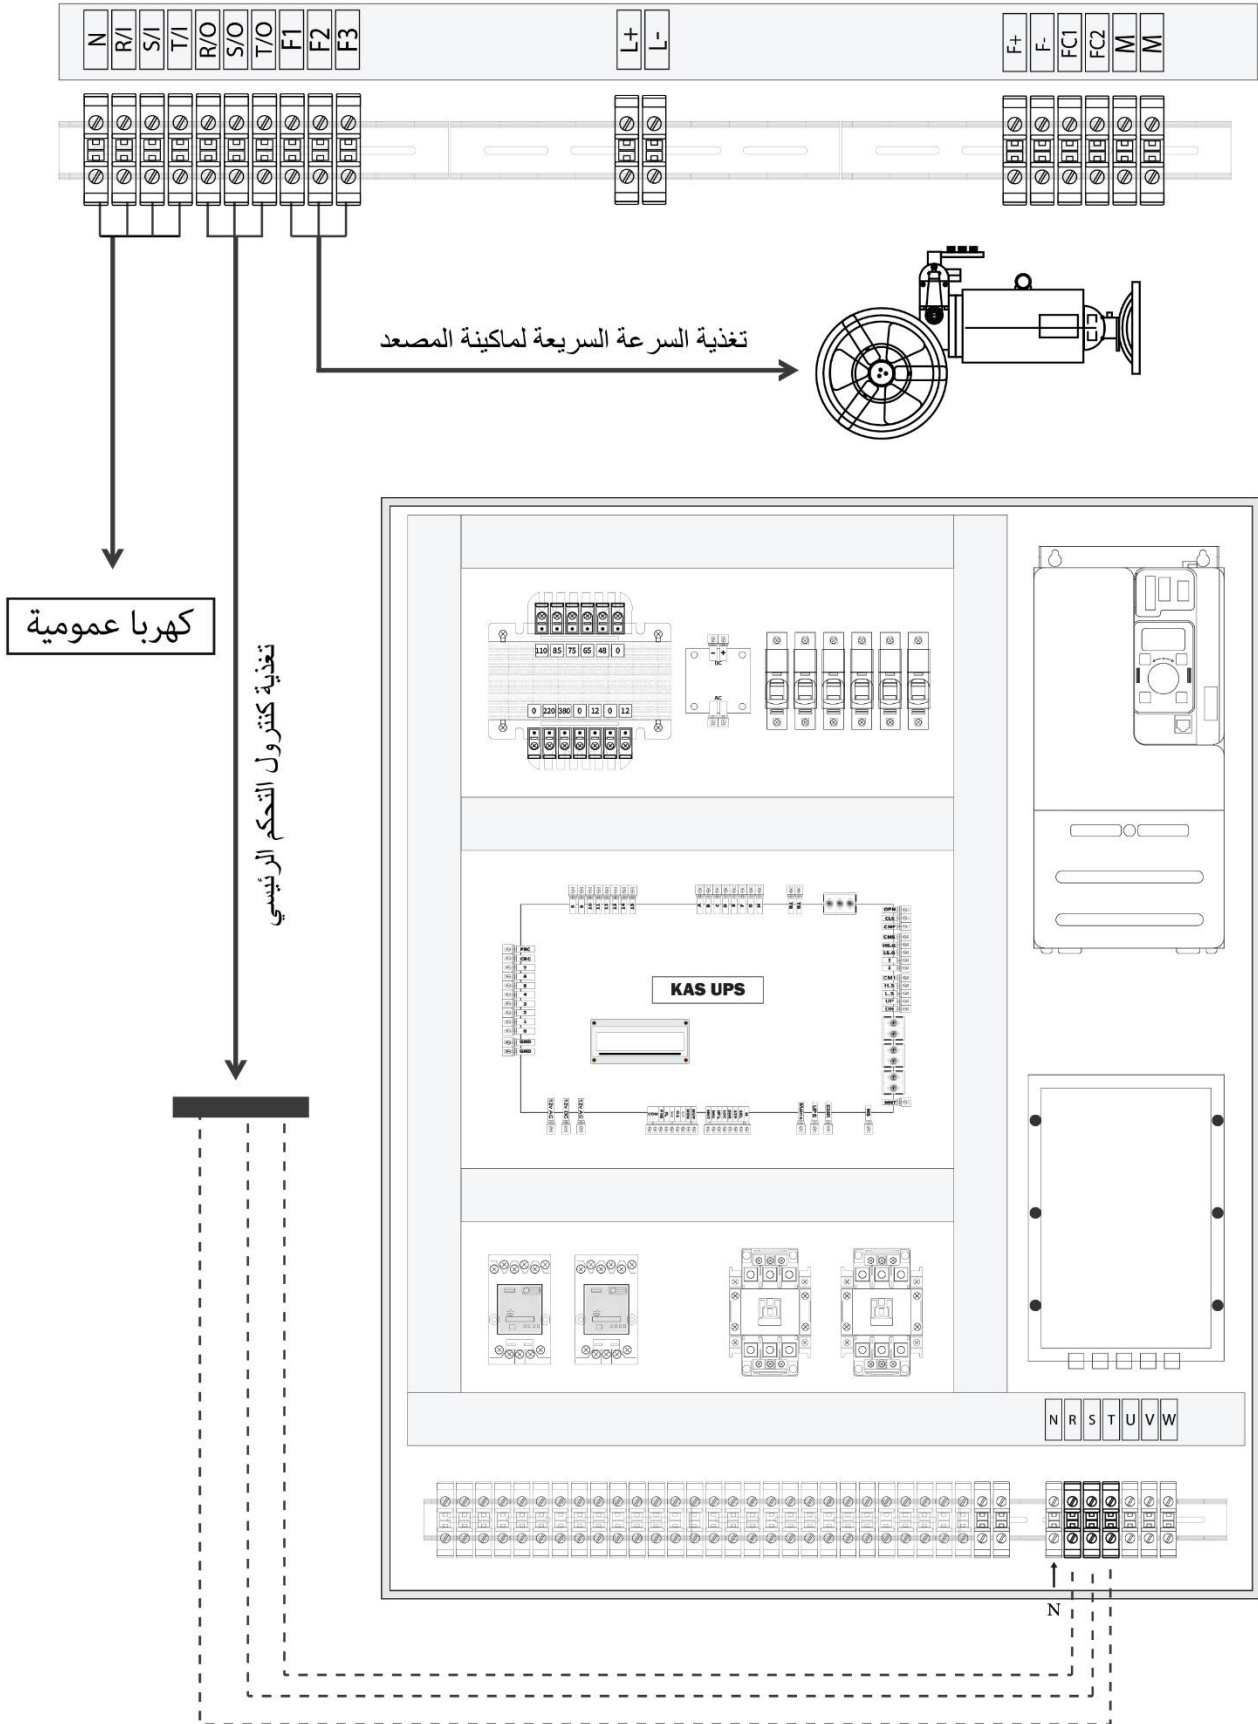

رسمة التوصيلات (1)

صفحة: 4

رسمة التوصيلات (2) و (3)

صفحة: 5

العناوين و وسائل التواصل

- وظيفة إنقاذ مستخدم المصعد عند إنقطاع التيار الكهربائي و توصيله إلى أقرب دور.
- يتم إضاءة الكابينة مباشرة عند إنقطاع التيار الكهربائي عن طريق ليد مدمج بالكنترول 12 فولت DC.
- أثناء العمل يتم فصل الكهرباء العمومية و عدم رجوعها حتي إتمام عملية الإنقاذ للمستخدم و إيقافه علي أقرب دور.
- يعمل بعدد 3 بطاريات جافه بجهد كلي 36 فولت و تيار 9 أمبير ساعة.
- توجد دائرة شحن ذكية لشحن البطاريات بحد أقصى تيار 2 أمبير وذلك للحفاظ على عمر البطاريات.
- متوافق مع جميع ماكينات الجر ذات صندوق التروس .
- متوافق مع جميع دوائر الأمان المختلفة.
- يعمل علي جهد فرملة 60 فولت ( F+ / F- ) D.C
- يتم توصيل التوقف و دوائر الأمان بالتوازي مع الكنترول الرئيسي.
- الكهرباء العمومية يتم دخولها للطوارئ أولاً ثم لکنترول التحكم الرئيسي ثانياً لضمان الفصل الكهربائي عند رجوع الكهرباء أثناء عمل كنترول الطوارئ.
- يعمل علي الأبواب العادية فقط.

# کنترول طواری باب عادي

# رسمه (1) توصيلات كنترول طوارئ باب عادي