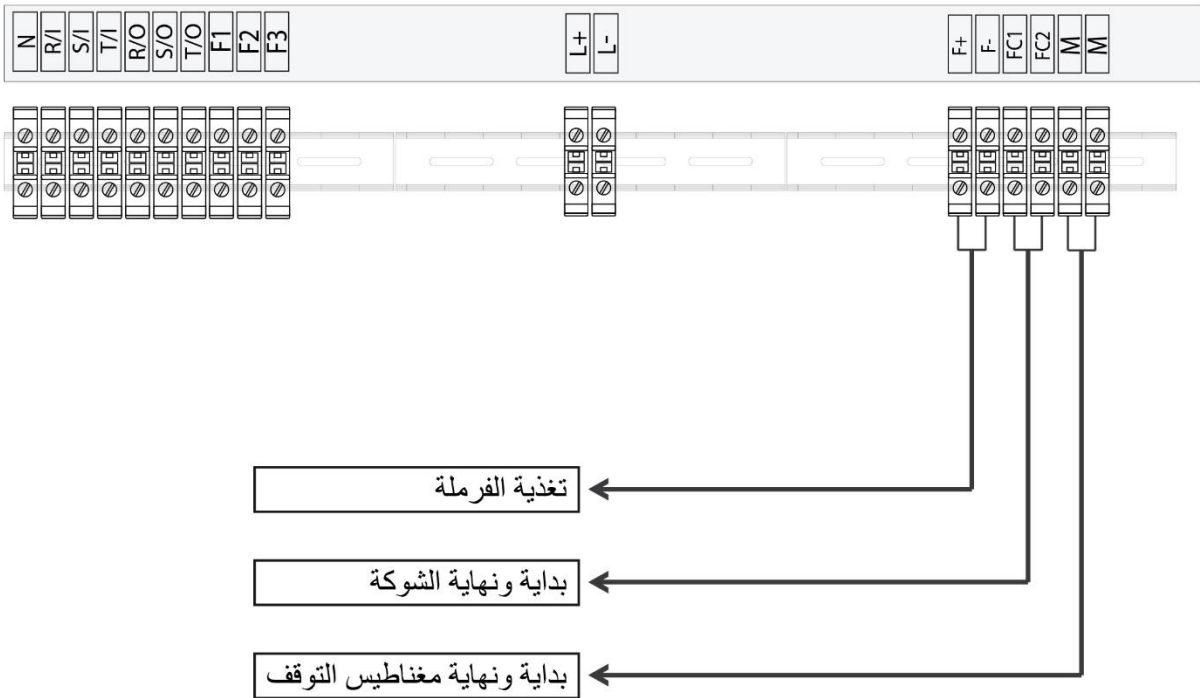

رسمه (3) توصيلات كنترول طوارئ باب عادي